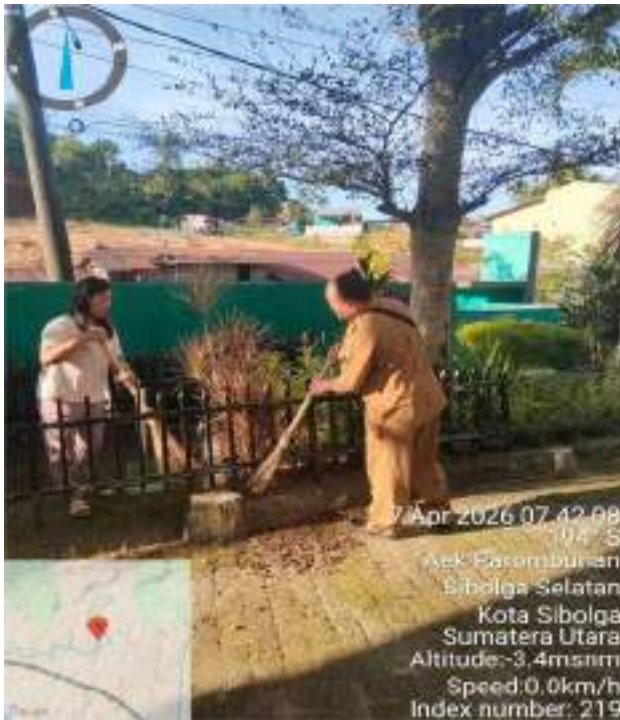

BERAT SAMPAH : 5 KG.

Diskopukm Naker Sibolga

DISPARPORA
— KOTA SIBOLGA —

DOKUMENTASI PELAKSANAAN GERAKAN INDONESIA ASRI DINAS PARIWISATA PEMUDA DAN OLAAHRAGA KOTA SIBOLGA SELASA, 7 APRIL 2026

TITIK LOKASI : 1.74351666666668N 98,7763433333332E
LOKASI : KANTOR DISPARPORA KOTA SIBOLGA
JUMLAH ORANG : 53 ORANG ASN DAN TENAGA BANTU
BERAT SAMPAH : 7 KG.

DINAS PERUMAHAN KAWASAN PERMUKIMAN DAN LINGKUNGAN HIDUP KOTA SIBOLGA

- Lokasi : DINAS PERUMAHAN KAWASAN PERMUKIMAN DAN LINGKUNGAN HIDUP
- Jumlah Orang : 30 Orang
- Berat Sampah : 3 kg
- Foto : Foto Terlampir