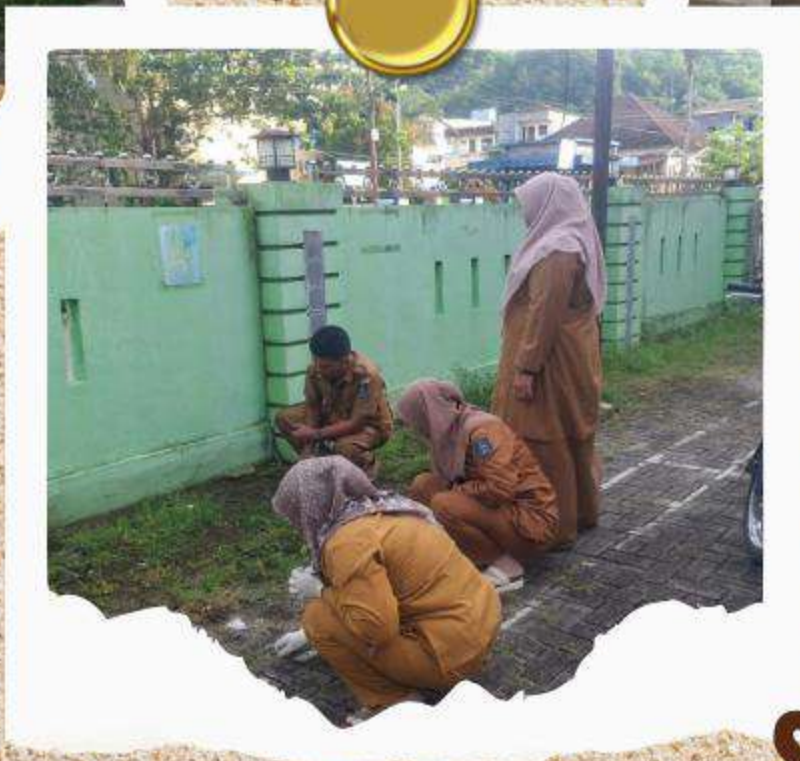

UPTD LABORATORIUM KESEHATAN KOTA SIBOLGA