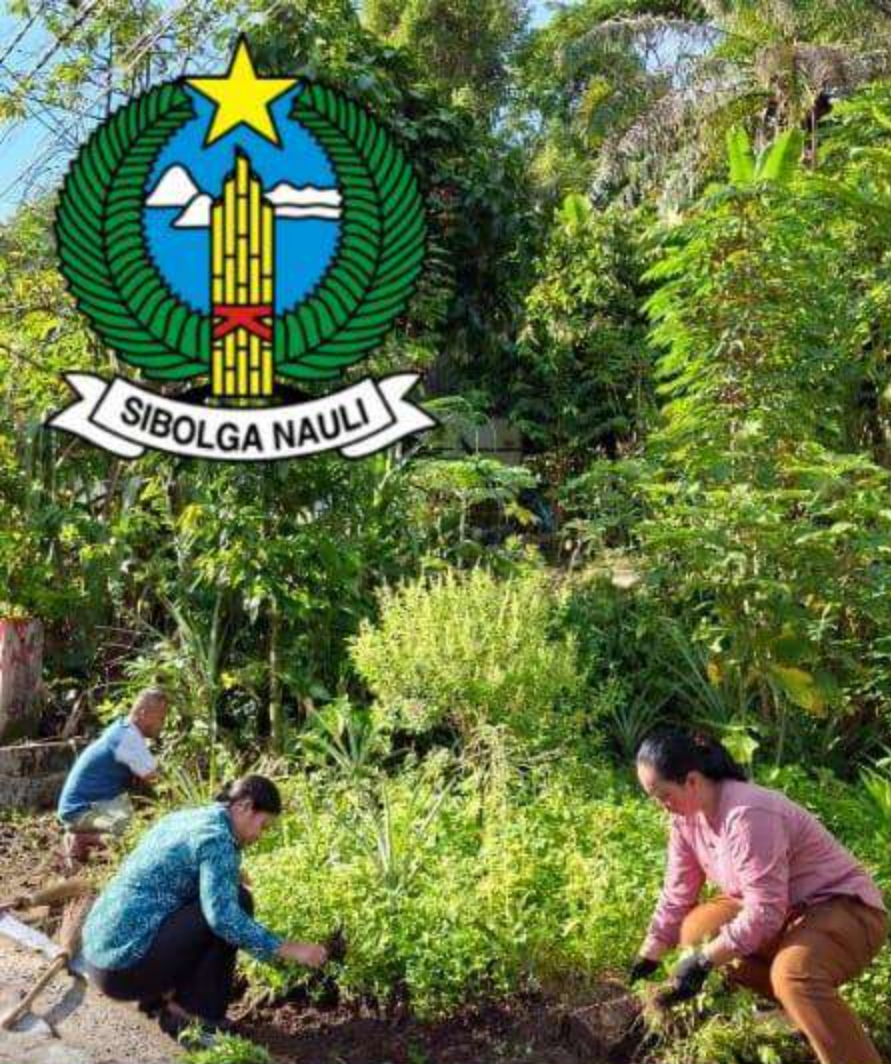

*Kelurahan Hutabaringan
Kecamatan Sibolga Utara*